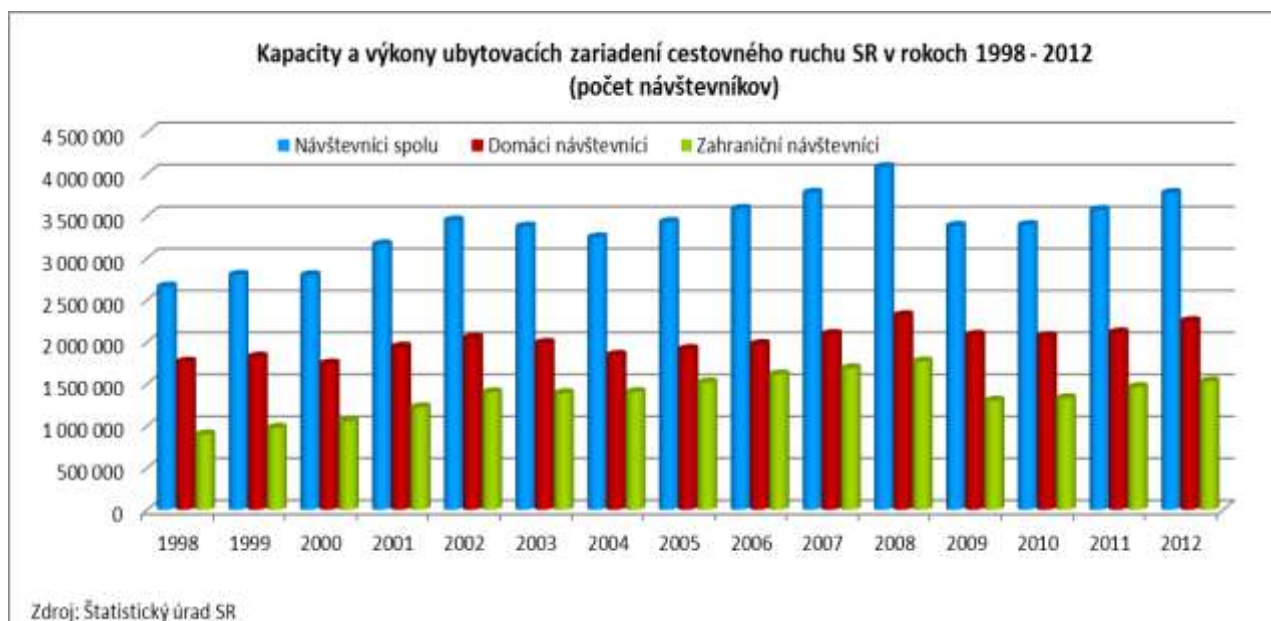

Grafické znázornenie údajov uvedených v Stratégii rozvoja cestovného ruchu do roku 2020

Graf č. 1

Zdroj: Svetová organizácia cestovného ruchu (UNWTO)

Graf č. 2

Zdroj: Svetová organizácia cestovného ruchu (UNWTO)

Graf č. 3

Zdroj: Svetová organizácia cestovného ruchu (UNWTO)

Graf č. 4

Graf č. 5

Zdroj: ŠÚ SR

Vysvetlivky:

AZCR = aktívny zahraničný cestovný ruch

PZCR = pasívny zahraničný cestovný ruchu