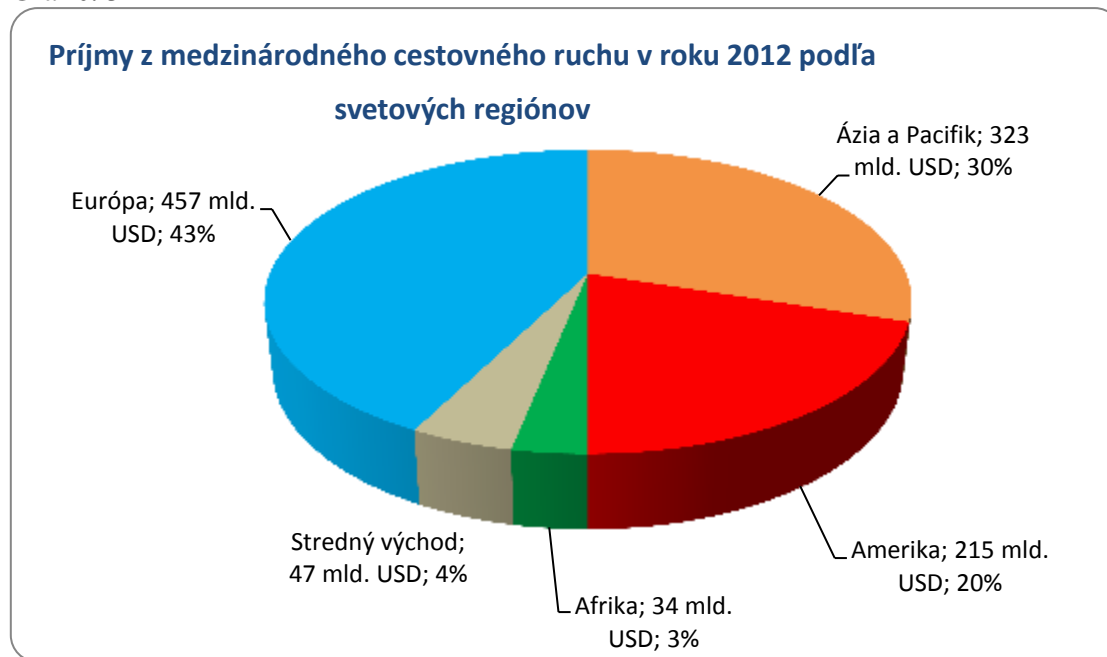

Grafické znázornenie údajov uvedených v Stratégii rozvoja cestovného ruchu do roku 2020

Graf č. 1

Zdroj: Svetová organizácia cestovného ruchu (UNWTO)

Graf č. 2

Zdroj: Svetová organizácia cestovného ruchu (UNWTO)

Graf č. 3

Zdroj: Svetová organizácia cestovného ruchu (UNWTO)

Graf č. 4

Graf č. 5

Zdroj: ŠÚ SR

Vysvetlivky:

AZCR = aktívny zahraničný cestovný ruch

PZCR = pasívny zahraničný cestovný ruchu