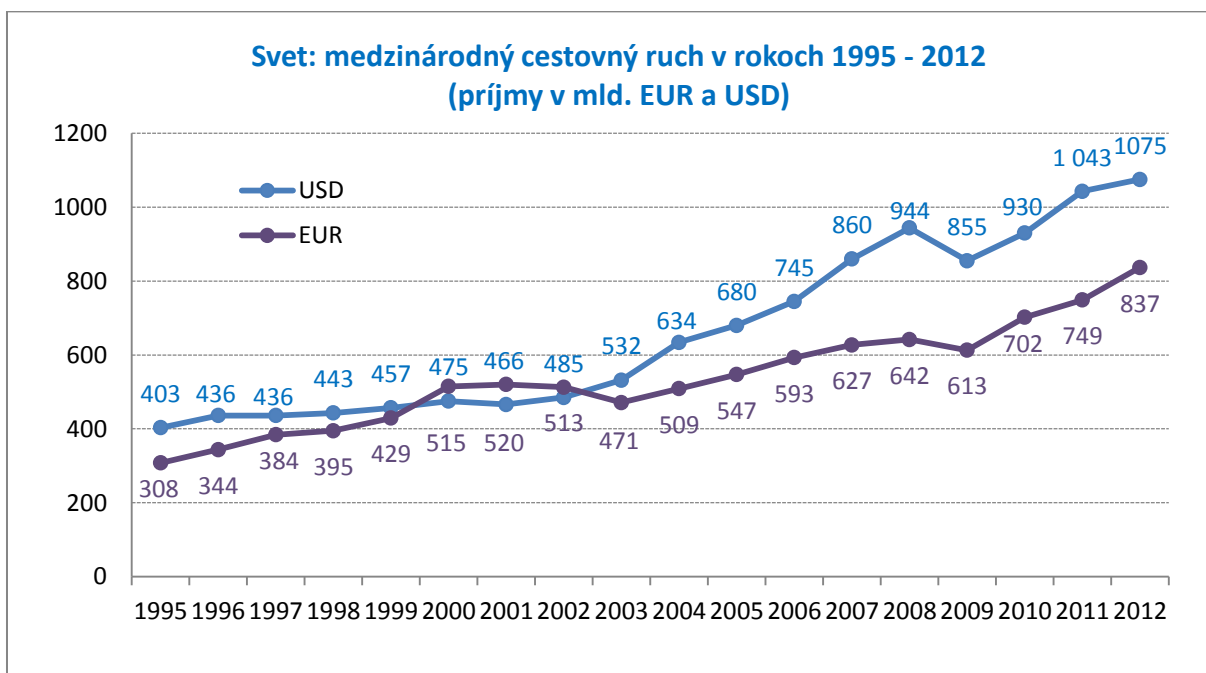

Grafické znázornenie údajov uvedených v Stratégii rozvoja cestovného ruchu do roku 2020

Graf č. 1

Zdroj: Svetová organizácia cestovného ruchu (UNWTO)

Graf č. 2

Zdroj: Svetová organizácia cestovného ruchu (UNWTO)

Graf č. 3

Zdroj: Svetová organizácia cestovného ruchu (UNWTO)

Graf č. 4

Graf č. 5

Zdroj: ŠÚ SR

Vysvetlivky:

AZCR = aktívny zahraničný cestovný ruch

PZCR = pasívny zahraničný cestovný ruchu