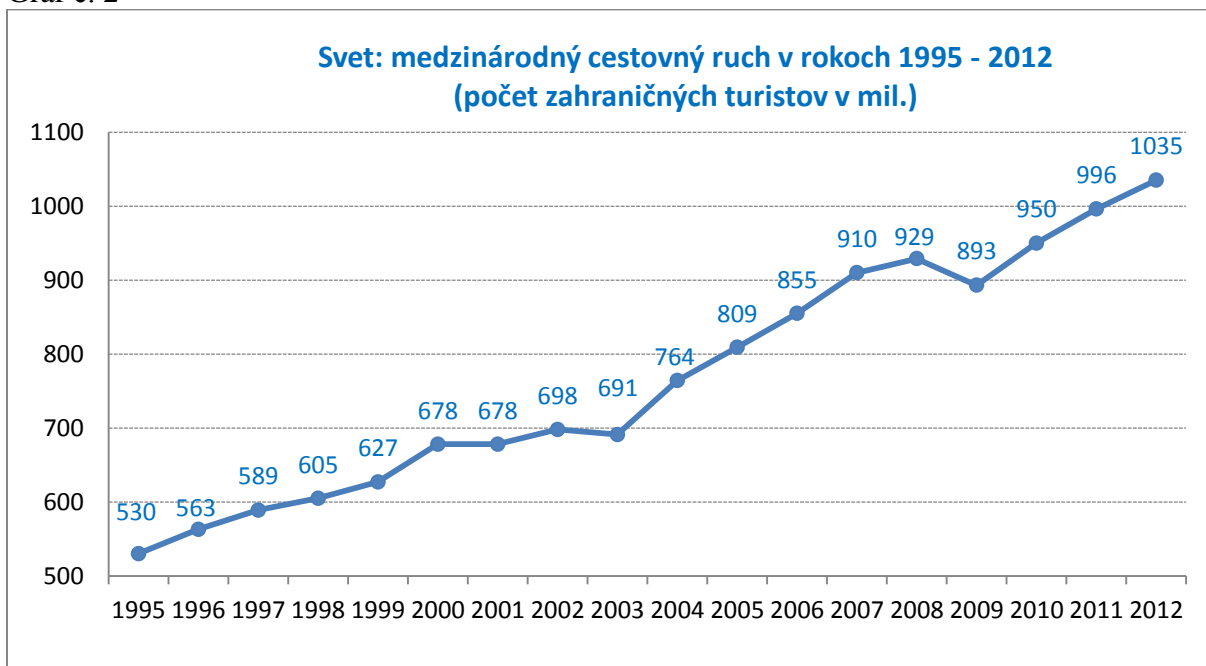

Grafické znázornenie údajov uvedených v Stratégii rozvoja cestovného ruchu do roku 2020

Graf č. 1

Zdroj: Svetová organizácia cestovného ruchu (UNWTO)

Graf č. 2

Zdroj: Svetová organizácia cestovného ruchu (UNWTO)

Graf č. 3

Zdroj: Svetová organizácia cestovného ruchu (UNWTO)

Graf č. 4

Graf č. 5

Zdroj: ŠÚ SR

Vysvetlivky:

AZCR = aktívny zahraničný cestovný ruch

PZCR = pasívny zahraničný cestovný ruchu