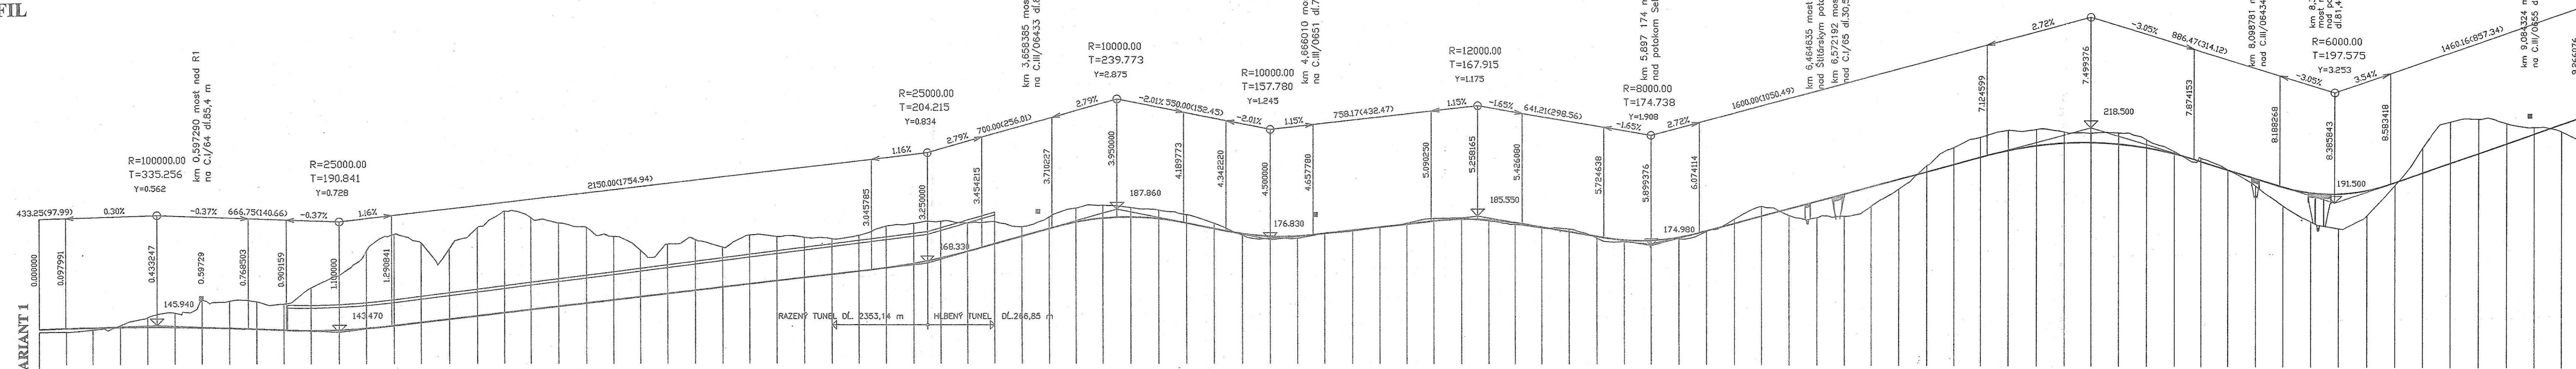

DRUH POZEMKOV  
 ÚZEM. EVIDENČ. JEDNOTKA  
 OKRES:  
 KRAJ :

CESTA	ROLA	CESTA	ROLA	ZASTAVBA	VOJ. KASARNE	ROLA	CESTA	ROLA	POHRANICE	ROLA	ROLA	ROLA
				ZOBOR			NITRIANSKE HRNCIAROVCE					

NITRA  
 NITRIANSKY

**POZDĽŽNY PROFIL**  
**R1 - VARIANT 1**

SKLONOVÉ POMERY

KÓTY NIVELETY

KÓTY TERÉNU

POROVNÁVACIA ROVINA

STANIČENIE V km

SMEROVÉ POMERY

KÚ 9,266076 R1 - VARIANT 1