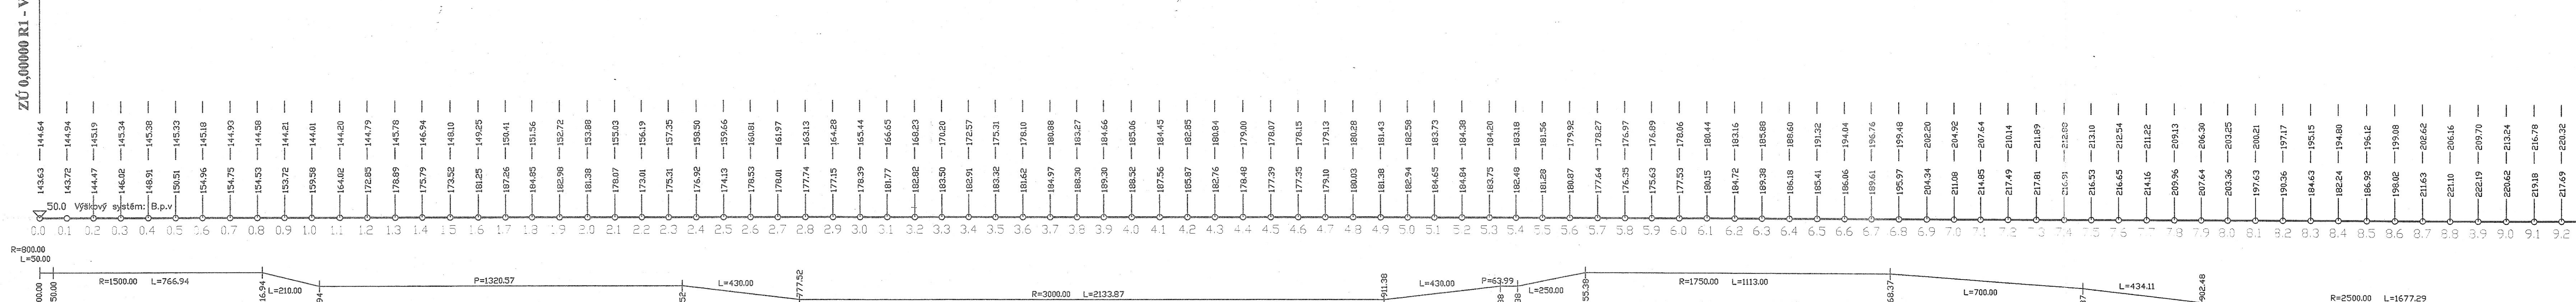

**POZDĽŽNY PROFIL**  
**R1 - VARIANT 1**

SKLONOVÉ POMERY

KÓTY NIVELETY

KÓTY TERÉNU

POROVNÁVACIA ROVINA

STANIČENIE V km

SMEROVÉ POMERY

KÚ 9,266076 R1 - VARIANT 1